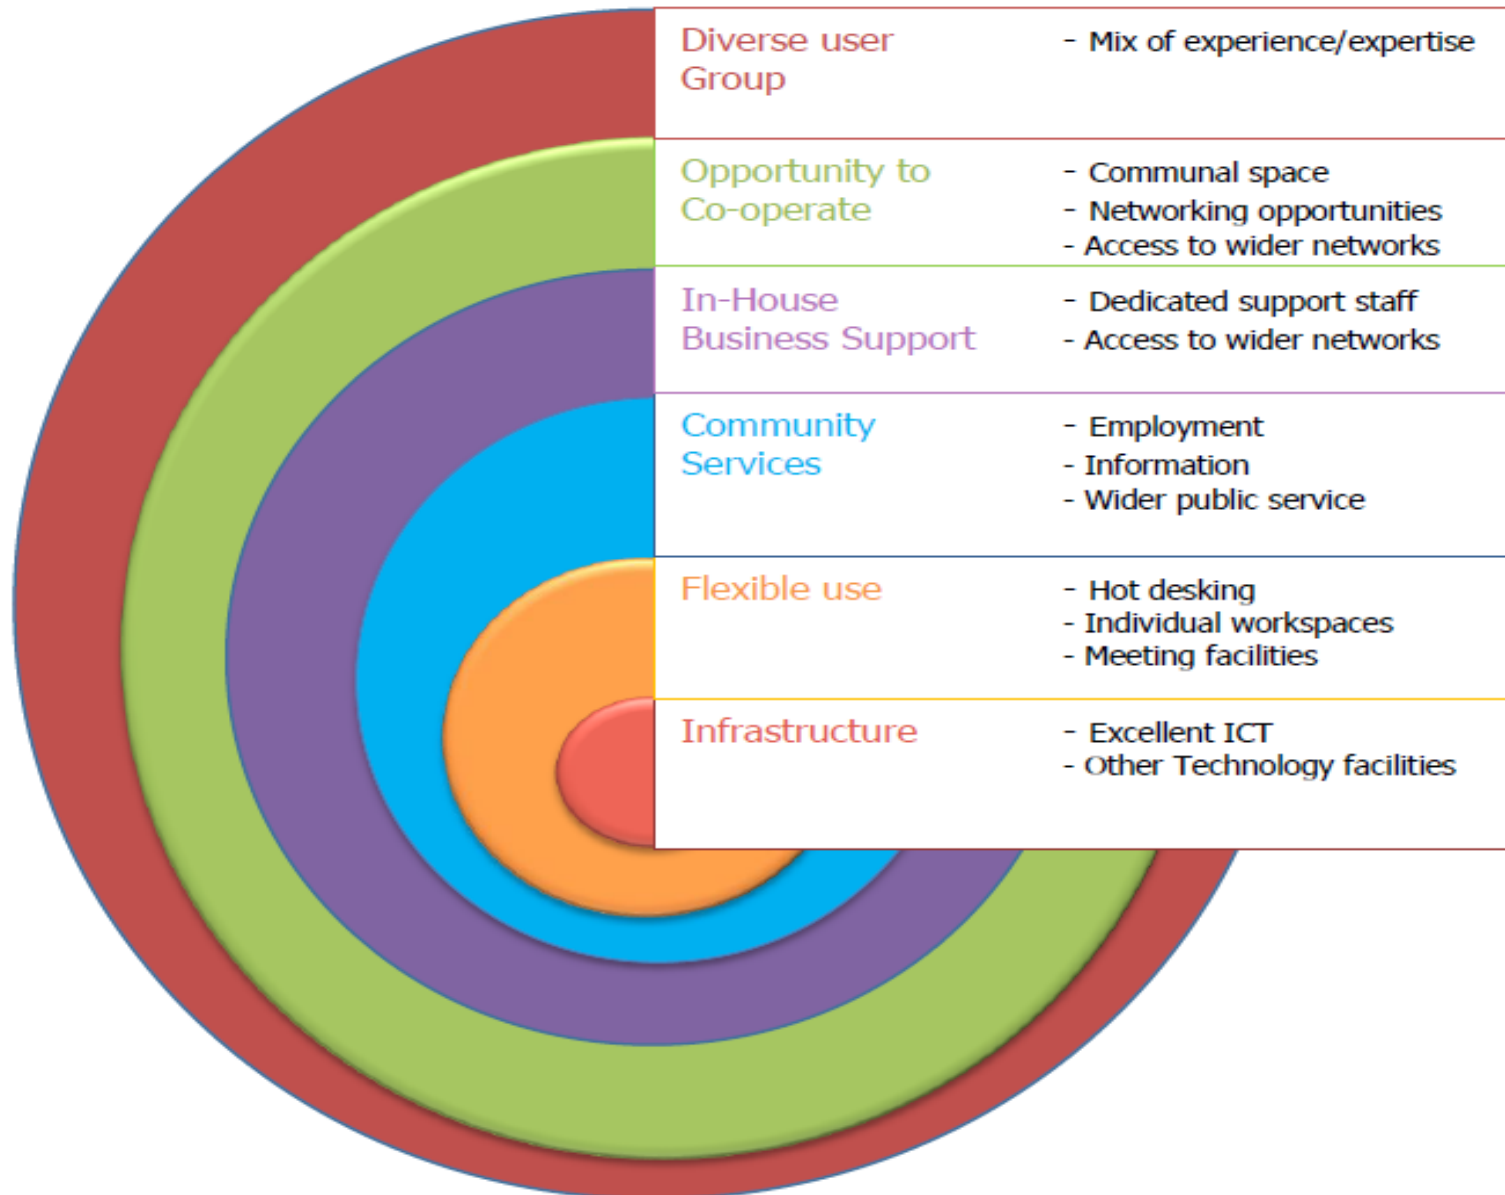

## **3 examples:**

- le Télécentre des Portes du Morvan (France)
- Vivero de Empresas Camara de Comercio De Jaen (Spain)
- Van Gend & Loos Loods (Netherlands)

## **3 examples:**

- Berwick Workspace (UK)
- Kolga Smart Work Centre (Estonia)
- Business Incubator (Italy)

## **2 Examples:**

- Télécentre du Pays de Murat (France)
- Wooler Cheviot Centre (UK)

# Short guide to smart work centres